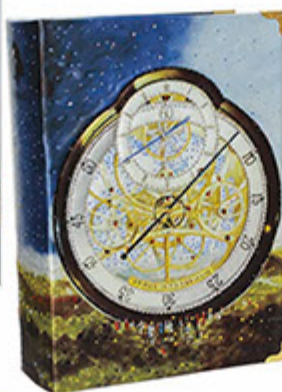

Упаковка премиум-класса

По лицензии Никаса Сафронова

КНИГА большая
«СНЕЖНЫЙ БАРС»
 иск.шелк, стразы
 Артикул: KSH-DM20104-31
 36x25,5x10,5 см
 подарочный пакет
 в комплекте

КНИГА средняя
«СНЕЖНЫЙ БАРС»
 иск.шелк, стразы
 Артикул: KSH-DM20513-36
 31,5x21x9 см
 подарочный пакет
 в комплекте

КНИГА большая
«МАГИЧЕСКИЕ ЧАСЫ»
 иск.шелк, стразы
 Артикул: KSH-DM20108-36
 36x25,5x10,5 см
 подарочный пакет в комплекте

КНИГА большая
«ПРАЗДНИК ЗИМЫ»
 иск.шелк, стразы
 Артикул: KSH-DM20104-36
 36x25,5x10,5 см
 подарочный пакет
 в комплекте